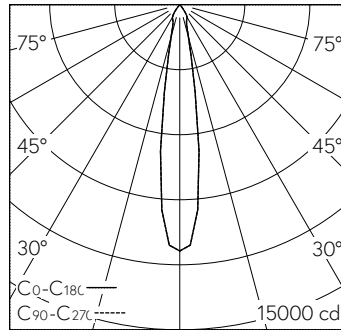

QR-Code scannen und auf www.neuco.ch mehr über diesen Artikel erfahren

A T3332 32136.B
tiefschwarz RAL 9005
LED 18 W 1824 lm-h 3000 K
DALI-Konverter steuerbar

IP20

Deckeneinbauleuchte mit rotations-symmetrischer Lichtverteilung.
Schutzart IP20
Schutzklasse II.

COB LED-Baugruppe mit Schutzglas, warmweiss, CRI≥90, mit Kühlkörper Alu stranggepresst, schwarz. Farbstabilität SDCM 2. Reflektor mikrofacettiert aus Aluminium, hochglanz-eloxiert. Reflektorhalterung Polyamid glasfaser-verstärkt mit Kühlschlitzen, schwarz. Halogenfreie interne Verdrahtung. Verbindungskabel mit Zwischenstecker. Konverter DALI. Anschlussklemme 2x 1,5² mit Zugentlastung. Ohne Montagezubehör.

5 Jahre Garantie.

Lieferung in 2 Verpackungseinheiten. Der Durchmesser des Deckenausschnittes ist abhängig von dem verwendeten Einbauszubehör, der seitliche Abstand vom Leuchtengehäuse zu Gebäudeteilen muss mind. 50 mm betragen.

PUSH, switchDIM und Touch-DIM® werden nicht unterstützt.