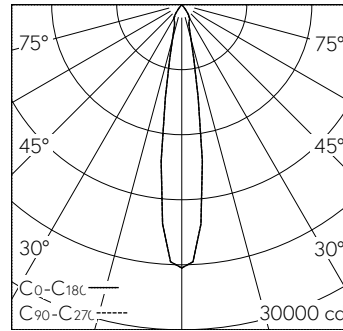

QR-Code scannen und auf www.neuco.ch mehr über diesen Artikel erfahren

A T3521 32036.B
weissaluminium RAL 9006
LED 47 W 3900 lm-h 3000 K
DALI-Konverter steuerbar

IP20

Deckeneinbauleuchte mit rotations-symmetrischer Lichtverteilung. Schutzart IP20 Schutzklasse I.

Deckenrosette Strukturlack silber (RAL 9006) mit Gegendruckplatte. Strahlergehäuse mit integrierten Kühlrippen für optimales Thermomanagement, Strukturlack silber (RAL 9006). 235° schwenkbar, 360° drehbar. LED COB, warmweiss mit Glasscheibe als Berührungsschutz. CRI≥90. SDCM 2.

Austauschbarer Reflektor, Aluminium mit Mikrofacettierung, hochglanz-eloxiert.

Konverter DALI mit Verbindungskabel und Steckverbindung. Halogenfreie interne Verdrahtung.

5 Jahre Garantie.

Lieferung in 2 Verpackungseinheiten.

PUSH, switchDIM und Touch-DIM® werden nicht unterstützt.