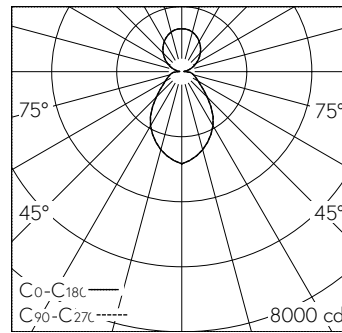

LED 3000 K 94 W 9182 lm-h / CIE Flux 55 79 92 61 100 / B53 nach DIN 5040

Technische Daten

Leuchtenlichtstrom	9182 lm-h
Anschlussleistung	94 W
Lichtausbeute	98 lm-h/W
Modullichtstrom	-
Modulleistung	-
Farbstabilität	SDCM 3
Farbwiedergabe	CRI ≥ 90
Lichtstromerhalt	L80/B10 bei 50'000 h (25 °C)
Farbtemperatur	3000 K
Energieeffizienzklasse	-

Weitere Angaben

Lichtaustritt	direkt/indirekt
Lichtverteilung	freistrahler
Farbtemperatur	3000 K (Direktlicht)
Farbwiedergabe	CRI ≥ 90 (Direktlicht)
Farbstabilität	SDCM 3 (Direktlicht)
BAP Leuchtdichte ≥ 65 °	≤ 3000 cd/m²
Blendungsbewertung UGR längs	17,3
Blendungsbewertung UGR quer	17,3
Betriebsspannung	230 V AC/DC 0 / 50 / 60 Hz
Gewicht	4,6 kg
Photobiologische Sicherheit	Freie Gruppe (kein Risiko)
Zubehör	Für diese Leuchte sind separate Zubehörteile erhältlich. Kontaktieren Sie uns für eine Beratung.