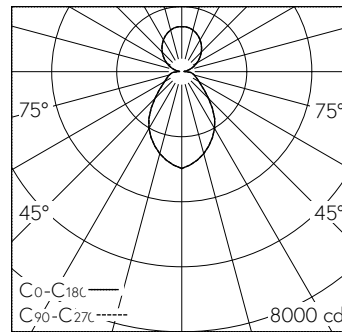

QR-Code scannen und auf www.neuco.ch mehr über diesen Artikel erfahren

A U1203.42041.C
9110 - Weiss Nr. 9110

Direktlicht
LED 59 W 6295 lm-h 4000 K
Konverter schaltbar on/off

Indirektlicht
LED 31 W 3352 lm-h
Konverter schaltbar on/off

Pendelleuchte mit direktem/indirektem Lichtaustritt und freistrahler Lichtverteilung. Schutzart IP20 Schutzklasse I.

Polyester-Leuchtschirm weiss in Grösse S. Leuchtenchassis aus Aluminium, Pulverbeschichtet weiss RAL 9016 mit integrierten Seilhaltern. Speziell entwickelte LED-Platinen für Direkt- und Indirektlicht. Primärer LED-Schutzblister opal, zum Schutz der LED-Platine während Montage und Homogenisierung der Schirmausleuchtung. Mikroprismatische Optik in Leuchtschirm aufliegend für optimale Entblendung. Opale Abdeckung über Indirektlicht für weicherer und schattenfreies Indirektlicht. Anschlusskabel 3 x 0.75 mm² transparent, Länge 2500 mm. Deckenmontagematerial ist separat zu bestellen.

LED 4000 K 90 W 9647 lm-h / CIE Flux 55 79 92 61 100 / B53 nach DIN 5040

Technische Daten

Leuchtenlichtstrom	9647 lm-h
Anschlussleistung	90 W
Lichtausbeute	107 lm-h/W
Modullichtstrom	-
Modulleistung	-
Farbstabilität	SDCM 3
Farbwiedergabe	CRI ≥ 90
Lichtstromerhalt	L80/B10 bei 50'000 h (25 °C)
Farbtemperatur	4000 K
Energieeffizienzklasse	-