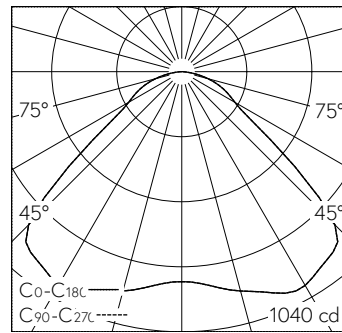

QR-Code scannen und auf www.neuco.ch mehr über diesen Artikel erfahren

A U3102.32046.C
041 - Elfenbein Nr. 041
LED 36 W 2702 lm-h 3000 K
DALI-Konverter steuerbar

Deckenaufbauleuchte mit direktem Lichtaustritt und freistrahler Lichtverteilung.
Schutzart IP04
Schutzklasse I.

Plissierter Polyester-Leuchtschirm elfenbeinfarben in Grösse XS. Leuchtenchassis aus Aluminium, Pulverbeschichtet weiss RAL 9016. Primärlinse zur gleichmässigen Schirmausleuchtung und Lichtverteilung auch in oberen Halbraum. Einbajonettierte homogenisierende Glaskalotte, innen saniert, aussen mit Facettenstruktur. Anschlussklemme, 5 x 1.5 mm² schlaufbar.

h [m]	D [m] 104°	E (0°)
1	2.56	839
2	5.12	210
3	7.68	93
4	10.24	52
5	12.80	34

LED 3000 K 36 W 2702 lm-h 104° / CIE Flux 55 87 97 100 100 / A50 nach DIN 5040

Technische Daten

Leuchtenlichtstrom	2702 lm-h
Anschlussleistung	36 W
Lichtausbeute	75 lm-h/W
Modullichtstrom	-
Modulleistung	-
Farbortstabilität	SDCM 2
Farbwiedergabe	CRI ≥ 90
Lichtstromerhalt	L80/B10 bei 50'000 h (25 °C)
Farbtemperatur	3000 K
Energieeffizienzklasse	-