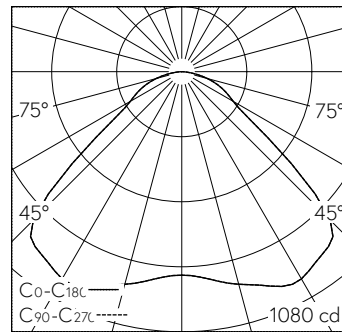

QR-Code scannen und auf www.neuco.ch mehr über diesen Artikel erfahren

A U3102.42046.C
041 - Elfenbein Nr. 041
LED 36 W 2720 lm-h 4000 K
DALI-Konverter steuerbar

Deckenaufbauleuchte mit direktem Lichtaustritt und freistrahler Lichtverteilung.
Schutzart IP04
Schutzklasse I.

Plissierter Polyester-Leuchtschirm elfenbeinfarben in Grösse XS. Leuchtenchassis aus Aluminium, Pulverbeschichtet weiss RAL 9016. Primärlinse zur gleichmässigen Schirmausleuchtung und Lichtverteilung auch in oberen Halbraum. Einbajonettierte homogenisierende Glasklotte, innen saniert, aussen mit Facettenstruktur. Anschlussklemme, 5 x 1.5 mm² schlaufbar.

h [m]	D [m] 104°	E (0°)
1	2.56	845
2	5.12	211
3	7.68	94
4	10.24	53
5	12.80	34

LED 4000 K 36 W 2720 lm-h 104° / CIE Flux 55 87 97 100 100 / A50 nach DIN 5040

Technische Daten

Leuchtenlichtstrom	2720 lm-h
Anschlussleistung	36 W
Lichtausbeute	76 lm-h/W
Modullichtstrom	-
Modulleistung	-
Farbortstabilität	SDCM 2
Farbwiedergabe	CRI ≥ 90
Lichtstromerhalt	L80/B10 bei 50'000 h (25 °C)
Farbtemperatur	4000 K
Energieeffizienzklasse	-