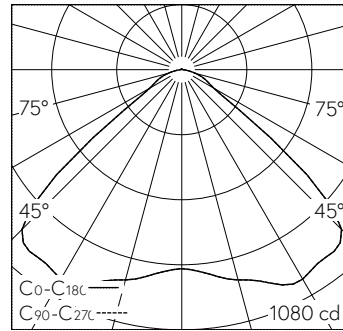

QR-Code
scannen und auf
www.neuco.ch
mehr über diesen
Artikel erfahren

A U3103.22046.C
041 - Elfenbein Nr. 041
LED 36 W 2622 lm-h 2700 K
DALI-Konverter steuerbar

IPX4

Deckenaufbauleuchte mit direktem Lichtaustritt und freistrahler Lichtverteilung.
Schutzart IP04
Schutzklasse I.

Plissierter Polyester-Leuchtschirm elfenbeinfarben in Grösse S. Leuchtenchassis aus Aluminium, Pulverbeschichtet weiss RAL 9016. Primärlinse zur gleichmässigen Schirmausleuchtung und Lichtverteilung auch in oberen Halbraum. Einbajonettierte homogenisierende Glaskalotte, innen satiniert, aussen mit Facettenstruktur. Anschlussklemme, 5 x 1.5 mm² schlaufbar.

LED 2700 K 36 W 2622 lm-h / CIE Flux 58 92 98 99 100 / A50 nach DIN 5040

Technische Daten

Leuchtenlichtstrom	2622 lm-h
Anschlussleistung	36 W
Lichtausbeute	73 lm-h/W
Modullichtstrom	-
Modulleistung	-
Farbortstabilität	SDCM 2
Farbwiedergabe	CRI ≥ 90
Lichtstromerhalt	L80/B10 bei 50'000 h (25 °C)
Farbtemperatur	2700 K
Energieeffizienzklasse	-