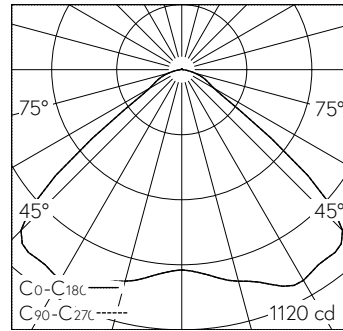

QR-Code
scannen und auf
www.neuco.ch
mehr über diesen
Artikel erfahren

A U3103.32046.C
041 - Elfenbein Nr. 041
LED 36 W 2736 lm-h 3000 K
DALI-Konverter steuerbar

IPX4

Deckenaufbauleuchte mit direktem Lichtaustritt und freistrahler Lichtverteilung.
Schutzart IP04
Schutzklasse I.

Plissierter Polyester-Leuchtschirm elfenbeinfarben in Grösse S. Leuchtenchassis aus Aluminium, Pulverbeschichtet weiss RAL 9016. Primärlinse zur gleichmässigen Schirmausleuchtung und Lichtverteilung auch in oberen Halbraum. Einbajonettierte homogenisierende Gaskalotte, innen satiniert, aussen mit Facettenstruktur. Anschlussklemme, 5 x 1.5 mm² schlaufbar.

LED 3000 K 36 W 2736 lm-h / CIE Flux 58 92 98 99 100 / A50 nach DIN 5040

Technische Daten

Leuchtenlichtstrom	2736 lm-h
Anschlussleistung	36 W
Lichtausbeute	76 lm-h/W
Modullichtstrom	-
Modulleistung	-
Farbstabilität	SDCM 2
Farbwiedergabe	CRI ≥ 90
Lichtstromerhalt	L80/B10 bei 50'000 h (25 °C)
Farbtemperatur	3000 K
Energieeffizienzklasse	-