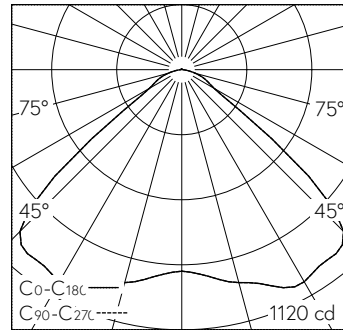

QR-Code
scannen und auf
www.neuco.ch
mehr über diesen
Artikel erfahren

A U3103.42046.C
041 - Elfenbein Nr. 041
LED 36 W 2754 lm-h 4000 K
DALI-Konverter steuerbar

IPX4

Deckenaufbauleuchte mit direktem Lichtaustritt und freistrahler Lichtverteilung.
Schutzart IP04
Schutzklasse I.

Plissierter Polyester-Leuchtschirm elfenbeinfarben in Grösse S. Leuchtenchassis aus Aluminium, Pulverbeschichtet weiss RAL 9016. Primärlinse zur gleichmässigen Schirmausleuchtung und Lichtverteilung auch in oberen Halbraum. Einbajonettierte homogenisierende Glaskalotte, innen satiniert, aussen mit Facettenstruktur. Anschlussklemme, 5 x 1.5 mm² schlaufbar.

LED 4000 K 36 W 2754 lm-h / CIE Flux 58 92 98 99 100 / A50 nach DIN 5040

Technische Daten

Leuchtenlichtstrom	2754 lm-h
Anschlussleistung	36 W
Lichtausbeute	77 lm-h/W
Modullichtstrom	-
Modulleistung	-
Farbortstabilität	SDCM 2
Farbwiedergabe	CRI ≥ 90
Lichtstromerhalt	L80/B10 bei 50'000 h (25 °C)
Farbtemperatur	4000 K
Energieeffizienzklasse	-