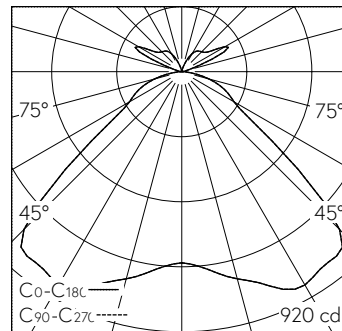

LED 3000 K 36 W 2851 lm-h / CIE Flux 55 87 97 84 100 / B53 nach DIN 5040

Technische Daten

Leuchtenlichtstrom	2851 lm-h
Anschlussleistung	36 W
Lichtausbeute	79 lm-h/W
Modullichtstrom	-
Modulleistung	-
Farbstabilität	SDCM 2
Farbwiedergabe	CRI ≥ 90
Lichtstromerhalt	L80/B10 bei 50'000 h (25 °C)
Farbtemperatur	3000 K
Energieeffizienzklasse	-

Weitere Angaben

Lichtaustritt	direkt
Lichtverteilung	freistrahler
BAP Leuchtdichte ≥ 65 °	≤ 2000 cd/m²
Blendungsbewertung UGR längs	16,4
Blendungsbewertung UGR quer	16,4
Betriebsspannung	230 V AC/DC 0 / 50 / 60 Hz
Gewicht	2,1 kg
Photobiologische Sicherheit	Freie Gruppe (kein Risiko)
Zubehör	Für diese Leuchte sind separate Zubehörteile erhältlich. Kontaktieren Sie uns für eine Beratung.