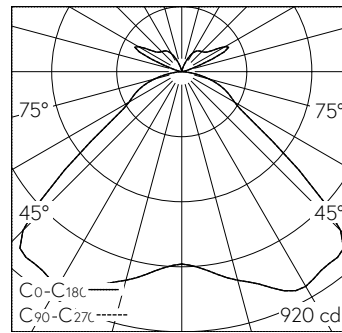

Plissierter Polyester-Leuchtschirm elfenbeinfarben in Grösse XS. Leuchtenchassis aus Aluminium, Pulverbeschichtet weiss RAL 9016. Primärlinse zur gleichmässigen Schirmausleuchtung und Lichtverteilung auch in oberen Halbraum. Einbajonettierte homogenisierende Gaskalotte, innen satiniert, aussen mit Facettenstruktur. Textiles Anschlusskabel 5 x 0.75 mm² weiss (RAL 9016), Länge 2500 mm. Deckenmontagematerial ist separat zu bestellen.

LED 4000 K 36 W 2870 lm-h / CIE Flux 55 87 97 84 100 / B53 nach DIN 5040

Technische Daten

Leuchtenlichtstrom	2870 lm-h
Anschlussleistung	36 W
Lichtausbeute	80 lm-h/W
Modullichtstrom	-
Modulleistung	-
Farbortstabilität	SDCM 2
Farbwiedergabe	CRI ≥ 90
Lichtstromerhalt	L80/B10 bei 50'000 h (25 °C)
Farbtemperatur	4000 K
Energieeffizienzklasse	-