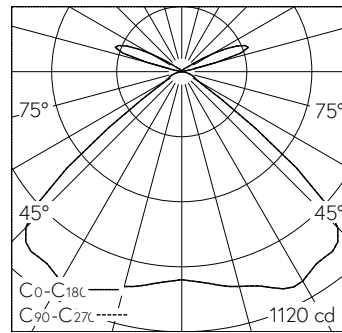

Pendelleuchte mit direktem Lichtaustritt und freistrahler Lichtverteilung.  
Schutzart IP04  
Schutzklasse I.

Plissierter Polyester-Leuchtschirm elfenbeinfarben in Grösse S. Leuchtenchassis aus Aluminium, Pulverbeschichtet weiss RAL 9016. Primärlinse zur gleichmässigen Schirmausleuchtung und Lichtverteilung auch in oberen Halbraum. Einbajonettierte homogenisierende Glasklotte, innen satiniert, aussen mit Facettenstruktur. Textiles Anschlusskabel 5 x 0.75 mm<sup>2</sup> weiss (RAL 9016), Länge 2500 mm. Deckenmontagematerial ist separat zu bestellen.

LED 3000 K 36 W 3019 lm-h / CIE Flux 63 96 99 83 100 / B61 nach DIN 5040

**Technische Daten**

Leuchtenlichtstrom	3019 lm-h
Anschlussleistung	36 W
Lichtausbeute	84 lm-h/W
Modullichtstrom	-
Modulleistung	-
Farbortstabilität	SDCM 2
Farbwiedergabe	CRI ≥ 90
Lichtstromerhalt	L80/B10 bei 50'000 h (25 °C)
Farbtemperatur	3000 K
Energieeffizienzklasse	-