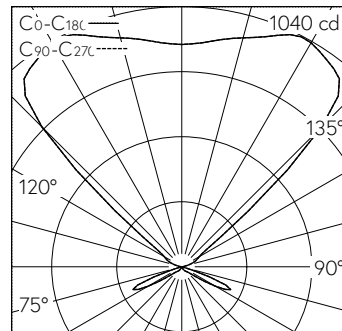

LED 2700 K 36 W 2589 lm-h / CIE Flux 5 34 99 13 100 / D14 nach DIN 5040

Technische Daten

Leuchtenlichtstrom	2589 lm-h
Anschlussleistung	36 W
Lichtausbeute	72 lm-h/W
Modullichtstrom	-
Modulleistung	-
Farbortstabilität	SDCM 2
Farbwiedergabe	CRI ≥ 90
Lichtstromerhalt	L80/B10 bei 50'000 h (25 °C)
Farbtemperatur	2700 K
Energieeffizienzklasse	-

Weitere Angaben

Lichtaustritt	direkt
Lichtverteilung	freistrahlernd
BAP Leuchtdichte ≥ 65 °	≤ 1000 cd/m²
Blendungsbewertung UGR längs	8,8
Blendungsbewertung UGR quer	8,8
Betriebsspannung	230 V AC 50 / 60 Hz
Gewicht	5,1 kg
Photobiologische Sicherheit	Freie Gruppe (kein Risiko)