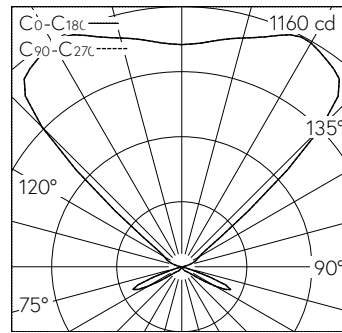

LED 4000 K 36 W 2886 lm-h / CIE Flux 5 34 99 13 100 / D14 nach DIN 5040

Technische Daten

Leuchtenlichtstrom	2886 lm-h
Anschlussleistung	36 W
Lichtausbeute	80 lm-h/W
Modullichtstrom	-
Modulleistung	-
Farbortstabilität	SDCM 2
Farbwiedergabe	CRI ≥ 90
Lichtstromerhalt	L80/B10 bei 50'000 h (25 °C)
Farbtemperatur	4000 K
Energieeffizienzklasse	-

Weitere Angaben

Lichtaustritt	direkt
Lichtverteilung	freistrahlernd
BAP Leuchtdichte ≥ 65 °	≤ 1500 cd/m²
Blendungsbewertung UGR längs	9,2
Blendungsbewertung UGR quer	9,2
Betriebsspannung	230 V AC 50 / 60 Hz
Gewicht	5,1 kg
Photobiologische Sicherheit	Freie Gruppe (kein Risiko)