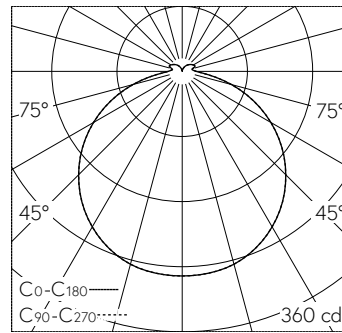

LED 3000 K 16 W 985 lm-h / CIE Flux 44 75 93 91 100 / A41 nach DIN 5040

Technische Daten

Leuchtenlichtstrom	985 lm-h
Anschlussleistung	16 W
Lichtausbeute	61.6 lm-h/W
Modullichtstrom	2255 lm-c
Modulleistung	13,8 W
Farbortstabilität	-
Farbwiedergabe	CRI > 90
Lichtstromerhalt	L90/B50 bei 193'000 h (25 °C)
Farbtemperatur	3000 K

Weitere Angaben

Lichtaustritt	freistrahlend
Betriebsspannung	220 – 240 V AC/DC 0 / 50 / 60 Hz
Betriebstemperatur	max. 45 °C
Gewicht	3.1 kg