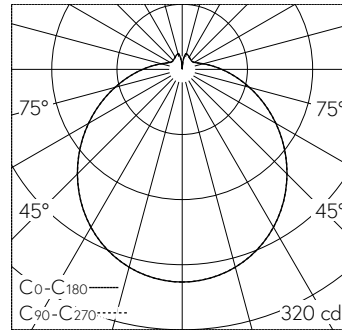

QR-Code scannen und auf www.neuco.ch mehr über diesen Artikel erfahren

B 12 133K3

weiss ~ RAL 9003
LED 15.5 W 1024 lm-h 3000 K
Konverter schaltbar on/off

Decken- und Wandaufbauleuchte mit freistrahler Lichtverteilung. Schutzart IP20 Schutzklasse I.

Mit austauschbarem LED-Modul mit Übertemperaturschutz und einer Lebenserwartung von mindestens 131'000 Betriebsstunden. 20-jährige Nachliefergarantie auf das LED-Modul und die Verschleisssteile. Mit LED-Netzteil 220-240 V, 50-60 Hz. Leuchtenarmatur aus Metall. Oberfläche Farbe weiss. Mundgeblasenes seidemattes Opalglas mit Bajonettverschluss. Zwei Leitungseinführungen zur Durchverdrahtung der Netzanschlussleitung bis Ø 10,5 mm. Leuchtdurchmesser 250 mm, Höhe 90 mm.

5 Jahre Garantie.

LED 3000 K 15.5 W 1024 lm-h / CIE Flux 41 69 88 86 100 / B31 nach DIN 5040

Technische Daten

Leuchtenlichtstrom	1024 lm-h
Anschlussleistung	15.5 W
Lichtausbeute	66.1 lm-h/W
Modullichtstrom	1725 lm-c
Modulleistung	11,6 W
Farbortstabilität	-
Farbwiedergabe	CRI > 90
Lichtstromerhalt	L80/B50 bei 131'000 h (25 °C)
Farbtemperatur	3000 K