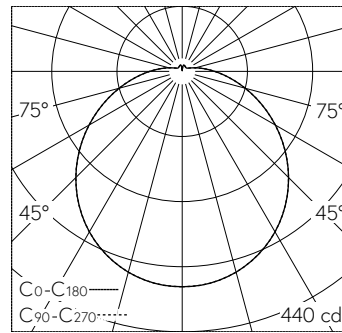

QR-Code
scannen und auf
www.neuco.ch
mehr über diesen
Artikel erfahren

B 12 137PK3
weiss ~ RAL 9003
LED 16.8 W 2306 lm-h 3000 K
Konverter schaltbar on/off

Decken- und Wandaufbauleuchte mit freistrahler Lichtverteilung. Schutzart IP20 Schutzklasse I.

LED 3000 K 16.8 W 2306 lm-h / CIE Flux 42 71 89 91 100 / A31 nach DIN 5040

Technische Daten

Leuchtenlichtstrom	2306 lm-h
Anschlussleistung	16.8 W
Lichtausbeute	78.2 lm-h/W
Modullichtstrom	3395 lm-c
Modulleistung	11,6 W
Farbortstabilität	-
Farbwiedergabe	CRI > 90
Lichtstromerhalt	L80/B50 bei 200'000 h (25 °C)
Farbtemperatur	3000 K