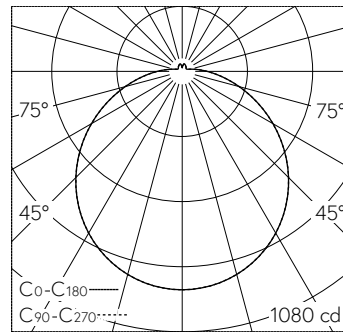

QR-Code scannen und auf www.neuco.ch mehr über diesen Artikel erfahren

B 12 143PK3
weiss ~ RAL 9003
LED 32.2 W 3088 lm-h 3000 K
Konverter schaltbar on/off

Decken- und Wandaufbauleuchte mit freistrahler Lichtverteilung. Schutzart IP20 Schutzklasse I.

5 Jahre Garantie.

LED 3000 K 32.2 W 3088 lm-h / CIE Flux 43 73 91 93 100 / A31 nach DIN 5040

Technische Daten

Leuchtenlichtstrom	3088 lm-h
Anschlussleistung	32.2 W
Lichtausbeute	99.6 lm-h/W
Modullichtstrom	3970 lm-c
Modulleistung	26.4 W
Farbstabilität	-
Farbwiedergabe	CRI > 90
Lichtstromerhalt	L70/B50 bei 200'000 h (25 °C)
Farbtemperatur	3000 K