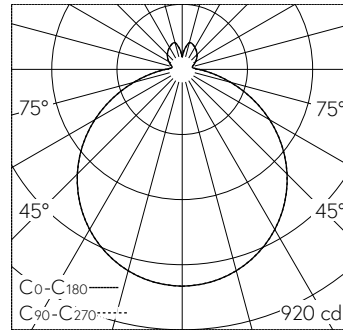

QR-Code scannen und auf www.neuco.ch mehr über diesen Artikel erfahren

B 12 163PK3
weiss ~ RAL 9003
LED 28.7 W 2711 lm-h 3000 K
DALI-Konverter steuerbar

Decken- und Wandaufbauleuchte mit freistrahlemem Lichtaustritt. Schutzart IP20 Schutzklasse I.

Mit austauschbarem LED-Modul mit Übertemperaturschutz und einer Lebenserwartung von mindestens 200'000 Betriebsstunden. 20-jährige Nachliefergarantie auf das LED-Modul und die Verschleissteile. Mit LED-Netzteil, DALI-steuerbar, 220-240 V, 0/50-60 Hz. Leuchtenarmatur aus Metall. Oberfläche Farbe weiss. Schlagfeste Kunststoffabdeckung, weiss. Eine Leitungseinführung zur Durchverdrahtung der Netzanschlussleitung. Leuchtdurchmesser 420 mm, Tiefe 95 mm.

5 Jahre Garantie.

PUSH, switchDIM und Touch-DIM® werden nicht unterstützt.