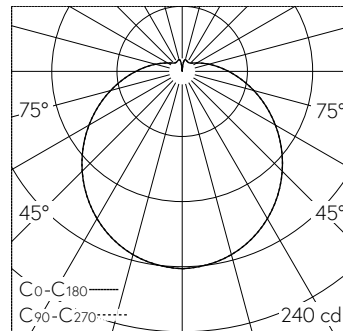

QR-Code scannen und auf www.neuco.ch mehr über diesen Artikel erfahren

Decken- und Wandaufbauleuchte mit freistrahler Lichtverteilung. Schutzart IP44, spritzwassergeschützt Schutzklasse I.

5 Jahre Garantie.

B 12 223K27
weiss ~ RAL 9003
LED 8.4 W 769 lm-h lm-h 2700 K
Konverter schaltbar on/off

IP44 IK03

LED 2700 K 8.4 W 769 lm-h / CIE Flux 39 67 86 84 100 / B31 nach DIN 5040

Technische Daten

Leuchtenlichtstrom	769 lm-h
Anschlussleistung	8.4 W
Lichtausbeute	91.5 lm-h/W
Modullichtstrom	1090 lm-c
Modulleistung	6,7 W
Farbortstabilität	-
Farbwiedergabe	CRI > 90
Lichtstromerhalt	L90/B50 bei 50'000 h (25 °C)
Farbtemperatur	2700 K