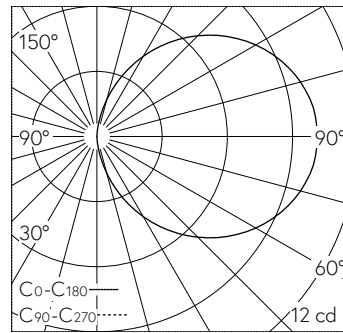

Wandeinbauleuchte mit freistrahlernder Lichtverteilung. Schutzart IP65 staubdicht und strahlwassergeschützt Schutzklasse III.

Freistrahlenes Licht. 24 V DC. Ohne Netzteil. Mit austauschbarem LED-Modul mit Übertemperaturschutz und einer Lebenserwartung von mindestens 200'000 Betriebsstunden. 20-jährige Nachliefergarantie auf das LED-Modul und die Verschleissteile. Schutzart IP 65, Schutzklasse III. Leuchte aus Aluminiumguss, Aluminium und Edelstahl Beschichtungstechnologie Unidure®, Farbe Grafit. Sicherheitsglas weiss. Eine Leitungseinführung für Anschlussleitung bis Ø 10,5 mm. Abmessungen Ø 80 x 80 mm. Leuchte für den Einbau in eine Einbauöffnung mit den Abmessungen Ø 71 x 90 mm oder in das Einbaugehäuse B 10 415.

5 Jahre Garantie.

Der seitliche Abstand vom Leuchtengehäuse zu Gebäudeteilen muss mind. 50 mm betragen.

LED 3000 K 2.3 W 31 lm-h / CIE Flux 12 37 66 50 100 / C11 nach DIN 5040

**Technische Daten**

|                    |                               |
|--------------------|-------------------------------|
| Leuchtenlichtstrom | 31 lm-h                       |
| Anschlussleistung  | 2.3 W                         |
| Lichtausbeute      | 13.5 lm-h/W                   |
| Modullichtstrom    | 285 lm-c                      |
| Modulleistung      | 1,9 W                         |
| Farbortstabilität  | -                             |
| Farbwiedergabe     | CRI > 90                      |
| Lichtstromerhalt   | L90/B50 bei 200'000 h (25 °C) |
| Farbtemperatur     | 3000 K                        |