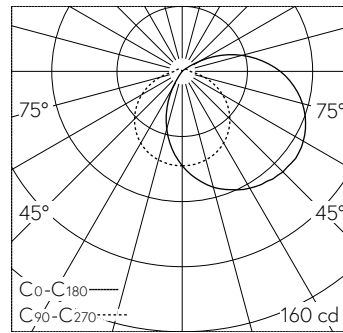

QR-Code scannen und auf www.neuco.ch mehr über diesen Artikel erfahren

B 22 649K3
 grafit - RAL 7024
 LED 4.7 W 264 lm-h 3000 K
 Konverter schaltbar on/off

IP65 **IK07**

Wandaufbauleuchte mit abgeblendetem Lichtverteilung. Schutzart IP65 , staubdicht und strahlwassergeschützt Schutzklasse I.

Abgeblendetes Licht. Mit austauschbarem LED-Modul mit Übertemperaturschutz und einer Lebenserwartung von mindestens 200'000 Betriebsstunden. 20-jährige Nachliefergarantie auf das LED-Modul und die Verschleissteile. Mit Ultimate Driver® LED-Netzteil 220-240 V, 0/50-60 Hz. Schutzart IP 65. Leuchte aus Aluminiumguss, Aluminium und Edelstahl Beschichtungstechnologie Unidure®, Farbe Grafit. Kristallglas innen weiss. Zwei Leitungseinführungen zur Durchverdrahtung der Netzanschlussleitung bis Ø 10,5 mm. Abmessungen: 210 x 120 x 110 mm.

5 Jahre Garantie.

LED 3000 K 4.7 W 264 lm-h / CIE Flux 35 61 83 85 100 / B21 nach DIN 5040

Technische Daten

Leuchtenlichtstrom	264 lm-h
Anschlussleistung	4.7 W
Lichtausbeute	50.8 lm-h/W
Modullichtstrom	725 lm-c
Modulleistung	3,8 W
Farbortstabilität	-
Farbwiedergabe	CRI > 80
Lichtstromerhalt	L90/B50 bei 200'000 h (25 °C)
Farbtemperatur	3000 K