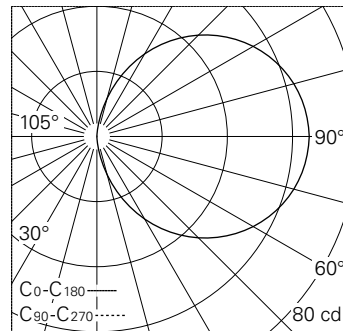

QR-Code scannen und auf [www.neuco.ch](http://www.neuco.ch) mehr über diesen Artikel erfahren

**B 24 016K3**  
grafit - RAL 7024  
LED 2.9 W 153 lm-h 3000 K  
Konverter schaltbar on/off

Wandeinbauleuchte mit freistrahler Lichtverteilung.  
Schutzart IP65 staubdicht und strahlwassergeschützt Schutzklasse I.

Orientierungsleuchte. Mit austauschbarem LED-Modul mit einer mittleren Bemessungslebensdauer von > 200.000 Betriebsstunden (L80B50 bei ta = 25 °C). 20-jährige Nachliefergarantie auf das LED-Modul und die Verschleissteile. Mit Ultimate Driver® LED-Netzteil 220-240 V, 0/50-60 Hz. Schutzart IP 65. Leuchte aus Aluminiumguss, Aluminium und Edelstahl Beschichtungstechnologie Tricoat®, Farbe Grafit. Sicherheitsglas weiss. Reflektor aus eloxiertem Reinstaluminium. Zwei Leitungseinführungen zur Durchverdrahtung der Netzanschlussleitung bis Ø 10,5 mm. Abmessungen Ø 130 x 100 mm. Leuchte für den Einbau in eine Einbauöffnung mit den Abmessungen Ø 120 x 110 mm oder in das Einbaugehäuse B 10 781 oder Einbaugehäuse für Wärmedämmverbundsysteme WDVS B 13 544.

5 Jahre Garantie.

Der seitliche Abstand vom Leuchtengehäuse zu Gebäudeteilen muss mind. 50 mm betragen.

LED 3000 K 2.9 W 153 lm-h / CIE Flux 13 37 66 50 100 / C11 nach DIN 5040

**Technische Daten**

Leuchtenlichtstrom	153 lm-h
Anschlussleistung	2.9 W
Lichtausbeute	64.5 lm-h/W
Modullichtstrom	385 lm-c
Modulleistung	1,9 W
Farbortstabilität	-
Farbwiedergabe	CRI > 80
Lichtstromerhalt	L90/B50 bei 200'000 h (25 °C)
Farbtemperatur	3000 K