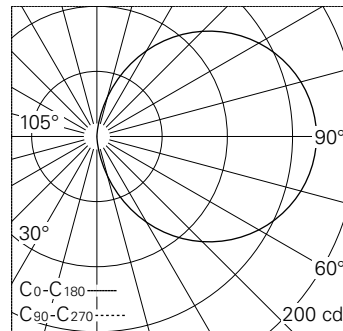

QR-Code scannen und auf www.neuco.ch mehr über diesen Artikel erfahren

B 24 017AK3
 silber ~ DB 702N
 LED 4.9 W 473 lm-h 3000 K
 Konverter schaltbar on/off

IP65 IK04

Wandeinbauleuchte mit freistrahrender Lichtverteilung. Schutzart IP65 staubdicht und strahlwassergeschützt Schutzklasse I.

Orientierungsleuchte. Mit austauschbarem LED-Modul mit einer mittleren Bemessungslebensdauer von > 200.000 Betriebsstunden (L80B50 bei ta = 25 °C). 20-jährige Nachlieferungsgarantie auf das LED-Modul und die Verschleissteile. Mit Ultimate Driver® LED-Netzteil 220-240 V, 0/50-60 Hz. Schutzart IP 65. Leuchte aus Aluminiumguss, Aluminium und Edelstahl Beschichtungstechnologie Tricoat®, Farbe Silber. Sicherheitsglas weiss. Reflektor aus eloxiertem Reinstaluminium. Zwei Leitungseinführungen zur Durchverdrahtung der Netzanschlussleitung bis Ø 10,5 mm. Abmessungen Ø 190 x 100 mm. Leuchte für den Einbau in eine Einbauöffnung mit den Abmessungen Ø 175 x 110 mm oder in das Einbaugehäuse B 10 486 oder Einbaugehäuse für Wärmedämmverbundsysteme WDVS B 13 545.

5 Jahre Garantie.

Der seitliche Abstand vom Leuchtengehäuse zu Gebäudeteilen muss mind. 50 mm betragen.

LED 3000 K 4.9 W 473 lm-h / CIE Flux 13 37 66 50 100 / C11 nach DIN 5040

Technische Daten

Leuchtenlichtstrom	473 lm-h
Anschlussleistung	4.9 W
Lichtausbeute	101 lm-h/W
Modullichtstrom	790 lm-c
Modulleistung	3,8 W
Farbortstabilität	-
Farbwiedergabe	CRI > 80
Lichtstromerhalt	L90/B50 bei 200'000 h (25 °C)
Farbtemperatur	3000 K