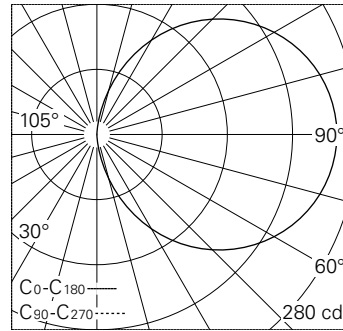

QR-Code scannen und auf [www.neuco.ch](http://www.neuco.ch) mehr über diesen Artikel erfahren

**B 24 018K3**  
 grafit - RAL 7024  
 LED 6.7 W 612 lm-h 3000 K  
 Konverter schaltbar on/off

Wandeinbauleuchte mit freistrahler Lichtverteilung. Schutzart IP65 staubdicht und strahlwassergeschützt Schutzklasse I.

Orientierungsleuchte. Mit austauschbarem LED-Modul mit einer mittleren Bemessungslebensdauer von > 200.000 Betriebsstunden (L80B50 bei ta = 25 °C). 20-jährige Nachliefergarantie auf das LED-Modul und die Verschleissteile. Mit Ultimate Driver® LED-Netzteil 220-240 V, 0/50-60 Hz. Schutzart IP 65. Leuchte aus Aluminiumguss, Aluminium und Edelstahl Beschichtungstechnologie Tricoat®, Farbe Grafit. Sicherheitsglas weiss. Reflektor aus eloxiertem Reinstaluminium. Zwei Leitungseinführungen zur Durchverdrahtung der Netzanschlussleitung bis Ø 10,5 mm. Abmessungen Ø 250 x 100 mm. Leuchte für den Einbau in eine Einbauöffnung mit den Abmessungen Ø 230 x 110 mm oder in das Einbaugehäuse B 10 487 oder Einbaugehäuse für Wärmedämmverbundsysteme WDVS B 13 546.

5 Jahre Garantie.

Der seitliche Abstand vom Leuchtengehäuse zu Gebäudeteilen muss mind. 50 mm betragen.

LED 3000 K 6.7 W 612 lm-h / CIE Flux 13 37 66 50 100 / C11 nach DIN 5040

**Technische Daten**

Leuchtenlichtstrom	612 lm-h
Anschlussleistung	6.7 W
Lichtausbeute	111.3 lm-h/W
Modullichtstrom	1185 lm-c
Modulleistung	5,6 W
Farbortstabilität	-
Farbwiedergabe	CRI > 80
Lichtstromerhalt	L90/B50 bei 200'000 h (25 °C)
Farbtemperatur	3000 K