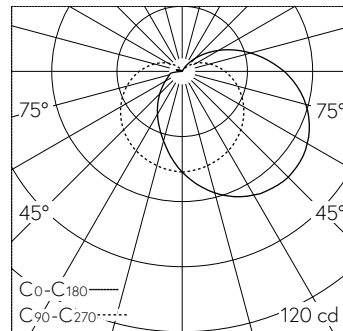

QR-Code scannen und auf www.neuco.ch mehr über diesen Artikel erfahren

B 24 023WK3
weiss ~ RAL 9010
LED 7.4 W 279 lm-h 3000 K
Konverter schaltbar on/off

IP44 IK06

Wandaufbauleuchte mit abgeblender Lichtverteilung. Schutzart IP44, spritzwassergeschützt Schutzklasse I.

Mit austauschbarem LED-Modul mit Übertemperaturschutz und einer Lebenserwartung von mindestens 83'000 Betriebsstunden. 20-jährige Nachliefergarantie auf das LED-Modul und die Verschleissteile. LED-Modul für Netzspannung 220-230 V, 50/60 Hz. Schutzart IP 44. Leuchte aus Aluminiumguss, Aluminium und Edelstahl Beschichtungstechnologie Unidure®, Farbe Weiss. Opalglas. Eine Leitungseinführung für Netzanschlussleitung bis Ø 10,5 mm, max. 3 x 1,5 mm². Leuchtdurchmesser 220 mm, Tiefe 130 mm.

5 Jahre Garantie.

LED 3000 K 7.4 W 279 lm-h / CIE Flux 31 58 81 78 100 / B21 nach DIN 5040

Technische Daten

Leuchtenlichtstrom	279 lm-h
Anschlussleistung	7.4 W
Lichtausbeute	33.5 lm-h/W
Modullichtstrom	760 lm-c
Modulleistung	-
Farbortstabilität	-
Farbwiedergabe	CRI > 80
Lichtstromerhalt	L80/B50 bei 83'000 h (25 °C)
Farbtemperatur	3000 K