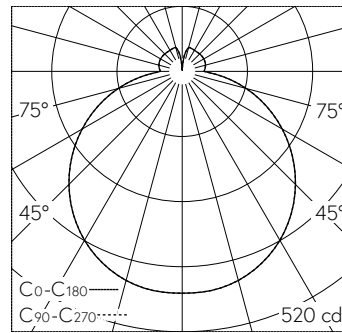

QR-Code scannen und auf www.neuco.ch mehr über diesen Artikel erfahren

B 24 026K3
grafit - RAL 7024
LED 15.4 W 2046 lm-h 3000 K
DALI-Konverter steuerbar

Decken- und Wandaufbauleuchte mit freistrahler Lichtverteilung. Schutzart IP65 , staubdicht und strahlwassergeschützt Schutzklasse I.

Mit austauschbarem LED-Modul mit Übertemperaturschutz und einer Lebenserwartung von mindestens 200'000 Betriebsstunden. 20-jährige Nachliefergarantie auf das LED-Modul und die Verschleissteile. Mit LED-Netzteil, DALI-steuerbar, 220-240 V, 0/50-60 Hz. Schutzart IP 65. Leuchte aus Aluminiumguss und Edelstahl Beschichtungstechnologie Unidure®, Farbe Grafit. Opalglas seidenmatt. Zwei Leitungseinführungen zur Durchverdrahtung der Netzanschlussleitung bis Ø 10,5 mm, max. 5 x 1,5 mm². Leuchtdurchmesser 300 mm, Höhe 90 mm.

5 Jahre Garantie.

PUSH, switchDIM und Touch-DIM® werden nicht unterstützt.