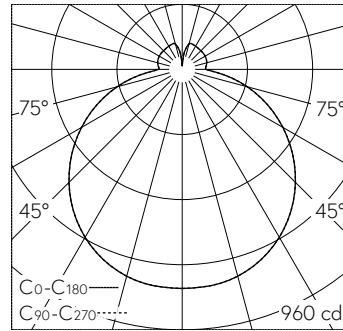

QR-Code scannen und auf www.neuco.ch mehr über diesen Artikel erfahren

B 24 027K3
grafit - RAL 7024
LED 30.8 W 3648 lm-h 3000 K
DALI-Konverter steuerbar

IP65 IK05

Decken- und Wandaufbauleuchte mit freistrahler Lichtverteilung. Schutzart IP65 , staubdicht und strahlwassergeschützt Schutzklasse I.

Mit austauschbarem LED-Modul mit Übertemperaturschutz und einer Lebenserwartung von mindestens 200'000 Betriebsstunden. 20-jährige Nachliefergarantie auf das LED-Modul und die Verschleissteile. Mit Ultimate Driver® LED-Netzteil, DALI-steuerbar, 220-240 V, 0/50-60 Hz. Schutzart IP 65. Leuchte aus Aluminiumguss und Edelstahl Beschichtungstechnologie Unidure®, Farbe Grafit. Opalglas seidenmatt. Zwei Leitungseinführungen zur Durchverdrahtung der Netzanschlussleitung bis Ø 10,5 mm, max. 5 x 1,5 mm². Leuchtendurchmesser 360 mm, Höhe 100 mm.

5 Jahre Garantie.

PUSH, switchDIM und Touch-DIM® werden nicht unterstützt.