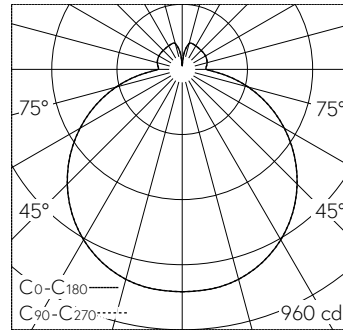

QR-Code scannen und auf www.neuco.ch mehr über diesen Artikel erfahren

B 24 027K4
grafit - RAL 7024
LED 30.8 W 3704 lm-h 4000 K
DALI-Konverter steuerbar

IP65 IK05

Decken- und Wandaufbauleuchte mit freistrahler Lichtverteilung. Schutzart IP65 staubdicht und strahlwassergeschützt Schutzklasse I.

Mit austauschbarem LED-Modul mit Übertemperaturschutz und einer Lebenserwartung von mindestens 200'000 Betriebsstunden. 20-jährige Nachliefergarantie auf das LED-Modul und die Verschleissteile. Mit Ultimate Driver® LED-Netzteil, DALI-steuerbar, 220-240 V, 0/50-60 Hz. Schutzart IP 65. Leuchte aus Aluminiumguss und Edelstahl Beschichtungstechnologie Unidure®, Farbe Grafit. Opalglas seidenmatt. Zwei Leitungseinführungen zur Durchverdrahtung der Netzanschlussleitung bis Ø 10,5 mm, max. 5 x 1,5 mm². Leuchtendurchmesser 360 mm, Höhe 100 mm.

5 Jahre Garantie.

PUSH, switchDIM und Touch-DIM® werden nicht unterstützt.