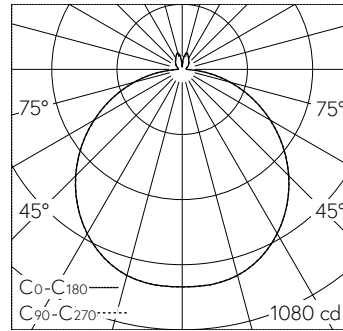

QR-Code scannen und auf www.neuco.ch mehr über diesen Artikel erfahren

B 24 044K4
grafit - RAL 7024
LED 30.8 W 3232 lm-h 4000 K
DALI-Konverter steuerbar

IP65 **IK06**

Schutzart IP65 staubdicht und strahlwassergeschützt Schutzklasse I.

PUSH, switchDIM und Touch-DIM® werden nicht unterstützt.

LED 4000 K 30.8 W 3232 lm-h / CIE Flux 46 77 94 93 100 / A43 nach DIN 5040

Technische Daten

Leuchtenlichtstrom	3232 lm-h
Anschlussleistung	30.8 W
Lichtausbeute	95.4 lm-h/W
Modullichtstrom	5010 lm-c
Modulleistung	27,6 W
Farbstabilität	-
Farbwiedergabe	CRI > 80
Lichtstromerhalt	L70/B50 bei 200'000 h (25 °C)
Farbtemperatur	4000 K