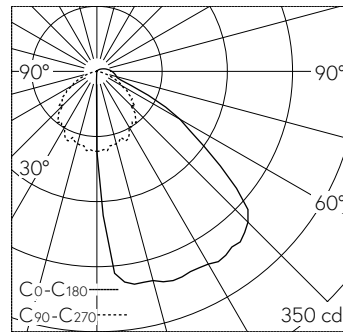

QR-Code scannen und auf [www.neuco.ch](http://www.neuco.ch) mehr über diesen Artikel erfahren

**B 24 083K3**

Material Bronzeguss  
LED 4.9 W 350 lm-h 3000 K  
Konverter schaltbar on/off

**IP65 IK05**

Wandeinbauleuchte mit abgeblendetem Lichtverteilung. Schutzart IP65 , staubdicht und strahlwassergeschützt Schutzklasse I.

Abgeblendetes Licht. Mit austauschbarem LED-Modul mit einer mittleren Bemessungslebensdauer von > 200.000 Betriebsstunden (L80B50 bei  $t_a = 25\text{ }^\circ\text{C}$ ). 20-jährige Nachliefergarantie auf das LED-Modul und die Verschleissteile. Mit Ultimate Driver® LED-Netzteil 220-240 V, 0/50-60 Hz. Schutzart IP 65. Leuchtenabdeckung besteht aus Bronzeguss. Leuchtgehäuse aus Edelstahl. Sicherheitsglas mit optischer Struktur. Eine Leitungseinführung für Netzanschlussleitung bis  $\varnothing 10,5\text{ mm}$ , max.  $3 \times 1,5\text{ mm}^2$ . Abmessungen  $\varnothing 150 \times 100 \times 30\text{ mm}$ . Leuchte für den Einbau in eine Einbauöffnung mit den Abmessungen  $\varnothing 130 \times 100\text{ mm}$  oder in das Einbaugehäuse B 10 428.

5 Jahre Garantie.

LED 3000 K 4.9 W 350 lm-h / CIE Flux 48 85 98 98 100 / A41 nach DIN 5040

**Technische Daten**

Leuchtenlichtstrom	350 lm-h
Anschlussleistung	4.9 W
Lichtausbeute	71.4 lm-h/W
Modullichtstrom	735 lm-c
Modulleistung	3,8 W
Farbstabilität	-
Farbwiedergabe	CRI > 80
Lichtstromerhalt	L90/B50 bei 200'000 h (25 °C)
Farbtemperatur	3000 K