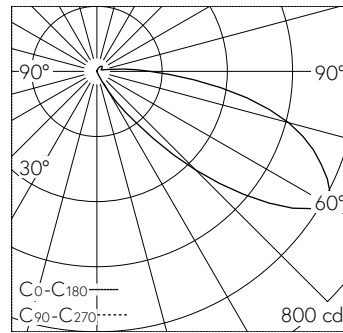

QR-Code scannen und auf www.neuco.ch mehr über diesen Artikel erfahren

B 24 110K3
 grafit - RAL 7024
 LED 7 W 615 lm-h Im-h 3000 K
 Konverter schaltbar on/off

IP65 IK07

Wandeinbauleuchte mit asymmetrisch-bandförmiger Lichtverteilung. Schutzart IP65 , staubdicht und strahlwassergeschützt Schutzklasse I.

Asymmetrisch-bandförmige Lichtstärkeverteilung. Mit austauschbarem LED-Modul mit einer mittleren Bemesungslebensdauer von 243.000 Betriebsstunden (L80B50 bei $t_a = 25^\circ\text{C}$). 20-jährige Nachliefergarantie auf das LED-Modul und die Verschleisssteile. Mit LED-Netzteil 220-240 V, 0/50-60 Hz. Schutzart IP 65. Leuchte aus Aluminiumguss, Aluminium und Edelstahl, Farbe Grafit. Sicherheitsglas mit optischer Struktur. Zwei Leitungseinführungen zur Durchverdrahtung der Netzanschlussleitung bis $\varnothing 7-10,5$ mm, max. 3 G 1,5 mm². Leuchte für den Einbau in eine Einbauöffnung mit den Abmessungen $\varnothing 120 \times 110$ mm oder in das Einbaugehäuse B 10 781. Abmessungen $\varnothing 130 \times 100$ mm.

5 Jahre Garantie.

Der seitliche Abstand vom Leuchtengehäuse zu Gebäudeteilen muss mind. 50 mm betragen.

LED 3000 K 7 W 615 lm-h / CIE Flux 6 43 81 93 100 / A11 nach DIN 5040

Technische Daten

Leuchtenlichtstrom	615 lm-h
Anschlussleistung	7 W
Lichtausbeute	87.3 lm-h/W
Modullichtstrom	1080 lm-c
Modulleistung	5,9 W
Farbortstabilität	-
Farbwiedergabe	CRI > 80
Lichtstromerhalt	L80/B50 bei 200'000 h (25 °C)
Farbtemperatur	3000 K