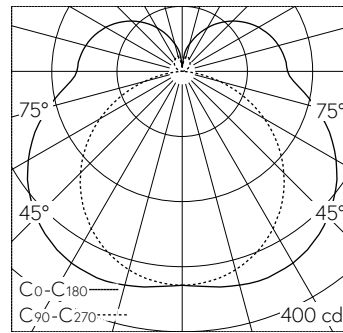

QR-Code scannen und auf www.neuco.ch mehr über diesen Artikel erfahren

B 24 115K3
grafit - RAL 7024
LED 14.7 W 1847 lm-h Im-h 3000 K
DALI-Konverter steuerbar

IP65 **IK06**

Decken- und Wandaufbauleuchte mit freistrahler Lichtverteilung. Schutzart IP65 , staubdicht und strahlwassergeschützt Schutzklasse I.

Freistrahler Licht. Mit austauschbarem LED-Modul mit einer mittleren Bemessungslebensdauer von > 200.000 Betriebsstunden (L80B50 bei $t_a = 25^\circ\text{C}$). 20-jährige Nachliefergarantie auf das LED-Modul und die Verschleissteile. Mit LED-Netzteil, DALI-steuerbar, 220-240 V, 0/50-60 Hz. Schutzart IP 65. Leuchte aus Aluminiumguss, Aluminium und Edelstahl Beschichtungstechnologie Unidure®, Farbe Grafit. Kunststoffabdeckung weiss. Anschlussdose mit 2 Leitungsver-schraubungen zur Durchverdrahtung der Netzanschlussleitung von $\varnothing$ 5-13 mm, max. $5 \times 2,5 \text{ mm}^2$. Abmessungen: 125 x 500 x 120 mm.

5 Jahre Garantie.

PUSH, switchDIM und Touch-DIM® werden nicht unterstützt.