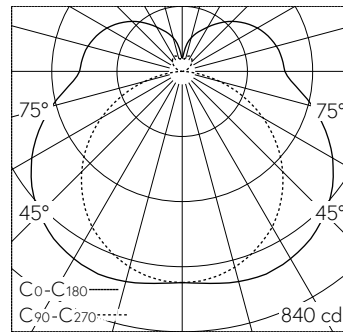

QR-Code scannen und auf www.neuco.ch mehr über diesen Artikel erfahren

B 24 117K3
grafit - RAL 7024
LED 55 W 7500 lm-h lm-h 3000 K
DALI-Konverter steuerbar

Decken- und Wandaufbauleuchte mit freistrahler Lichtverteilung. Schutzart IP65 staubdicht und strahlwassergeschützt Schutzklasse I.

Freistrahlerndes Licht. Mit austauschbarem LED-Modul mit einer mittleren Bemessungslebensdauer von > 200.000 Betriebsstunden (L80B50 bei $t_a = 25\text{ }^\circ\text{C}$). 20-jährige Nachliefergarantie auf das LED-Modul und die Verschleissteile. Mit LED-Netzteil, DALI-steuerbar, 220-240 V, 0/50-60 Hz. Schutzart IP 65. Leuchte aus Aluminiumguss, Aluminium und Edelstahl Beschichtungstechnologie Unidure®, Farbe Grafit. Kunststoffabdeckung weiss. Anschlussdose mit 2 Leitungsver-schraubungen zur Durchverdrahtung der Netzanschlussleitung von $\varnothing 5-13\text{ mm}$, max. $5 \times 2,5\text{ mm}^2$. Abmessungen: $125 \times 1835 \times 120\text{ mm}$.

5 Jahre Garantie.

PUSH, switchDIM und Touch-DIM® werden nicht unterstützt.