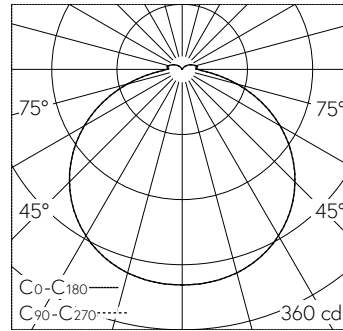

QR-Code scannen und auf www.neuco.ch mehr über diesen Artikel erfahren

B 24 124K3
grafit - RAL 7024
LED 19 W 1111 lm-h 3000 K
DALI-Konverter steuerbar

IP65 IK06

Schutzart IP65 staubdicht und strahlwassergeschützt Schutzklasse I.

Mit austauschbarem LED-Modul mit Übertemperaturschutz und einer Lebenserwartung von mindestens 200'000 Betriebsstunden. 20-jährige Nachliefergarantie auf das LED-Modul. Mit LED-Netzteil, DALI-steuerbar, 220-240 V, 50/60 Hz. Eingebauter Li-FePo4-Akkumulator für 3 h Notbetrieb. Notlichtversorgungsgerät mit Selbsttestfunktion in der Leuchte. Im Notlichtbetrieb wird ein Leuchtenlichtstrom von 230 lm erreicht. Mit integrierter Heizung. Schutzart IP 65. Leuchte aus Aluminiumguss, Aluminium und Edelstahl Beschichtungstechnologie Unidure®, Farbe Grafit. Kristallglas innen weiss. Zwei Leitungseinführungen zur Durchverdrahtung der Netzanschlussleitung bis Ø 10,5 mm, max. 5 x 1,5 mm². Abmessungen: 260 x 260 x 90 mm.

2 Jahre Garantie.

PUSH, switchDIM und Touch-DIM® werden nicht unterstützt.