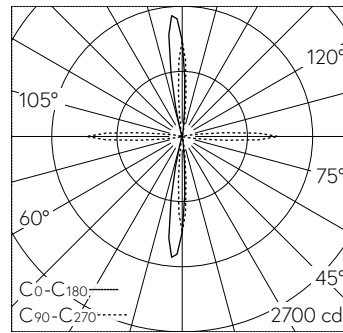

QR-Code scannen und auf www.neuco.ch mehr über diesen Artikel erfahren

B 24 126K3
grafit - RAL 7024
LED 9,6 W 351 lm-h lm-h 3000 K
DALI-Konverter steuerbar

Wandaufbauleuchte mit vier Lichtsektoren von je 15° und abgeblendeter Lichtverteilung. Schutzart IP65 , staubdicht und strahlwassergeschützt Schutzklasse I.

Vierseitiger Lichtaustritt je 15°. Mit austauschbarem LED-Modul mit einer mittleren Bemessungslebensdauer von > 200.000 Betriebsstunden (L80B50 bei ta = 25 °C). 20-jährige Nachliefergarantie auf das LED-Modul und die Verschleissteile. Mit LED-Netzteil, DALI-steuerbar, 220-240 V, 0/50-60 Hz. Schutzart IP 65. Leuchte aus Aluminiumguss, Aluminium und Edelstahl Beschichtungstechnologie Unidure®, Farbe Grafit. Sicherheitsglas. Optische Silikonlinse. Zwei Leitungseinführungen zur Durchverdrahtung der Netzanschlussleitung bis Ø 7-10,5 mm, max. 5 G 1,5 mm². Abmessungen: 180 x 180 x 70 mm.

5 Jahre Garantie.

PUSH, switchDIM und Touch-DIM® werden nicht unterstützt.