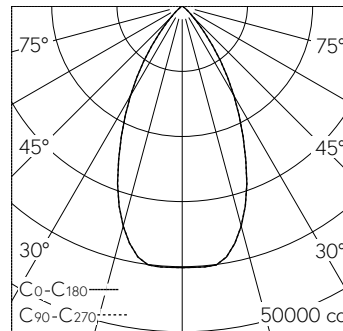

QR-Code scannen und auf www.neuco.ch mehr über diesen Artikel erfahren

B 24 141K4
grafit - RAL 7024
LED 298 W 34001 lm-h 4000 K
DALI-Konverter steuerbar

IP65 IK08

Hallenleuchte mit symmetrisch-streuender Lichtverteilung. Schutzart IP65 , staubdicht und strahlwassergeschützt Schutzklasse I.

B. Abflughallen, Werk- und Sporthallen oder Aulen. Symmetrisch streuende Lichtstärkeverteilung. Mit austauschbarem LED-Modul mit Übertemperaturschutz und einer Lebenserwartung von mindestens 110'000 Betriebsstunden. 20-jährige Nachliefergarantie auf das LED-Modul und die Verschleiss-teile. Schutzart IP 65. Leuchte aus Aluminiumguss, Aluminium und Edelstahl, Farbe Grafit. Sicherheitsglas. Reflektorroberfläche aus eloxiertem Reinstaluminium. Anschlussdose mit 2 Leitungsverschraubungen zur Durchverdrahtung der Netzanschlussleitung von ø 5-13 mm, max. 5 x 2,5 mm². Abmessungen: 745 x 440 x 110 mm. 2 Montageschienen aus Edelstahl zur Befestigung an bauseitig vorhandenen Konstruktionen oder Befestigung mit Montagerahmen B 13 576 unter Decken und Kragplatten oder von hohen Decken mit dem Stahlseil-Set B 13 582.

5 Jahre Garantie.

PUSH, switchDIM und Touch-DIM® werden nicht unterstützt.