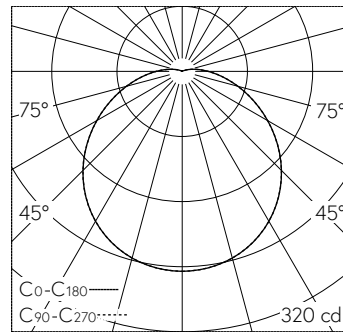

QR-Code scannen und auf www.neuco.ch mehr über diesen Artikel erfahren

B 24 148K3
 grafit - RAL 7024
 LED 8.1 W 890 lm-h 3000 K
 Konverter schaltbar on/off

IP65 IK07

Decken- und Wandaufbauleuchte mit freistrahler Lichtverteilung. Schutzart IP65 staubdicht und strahlwassergeschützt Schutzklasse I.

Freistrahler Licht. Mit austauschbarem LED-Modul mit einer mittleren Bemessungslebensdauer von 170.000 Betriebsstunden (L80B50 bei $t_a = 25^\circ\text{C}$). 20-jährige Nachliefergarantie auf das LED-Modul und die Verschleissteile. Mit Ultimate Driver® LED-Netzteil 220-240 V, 0/50-60 Hz. Schutzart IP 65. Ballwurfsicher – Die Prüfung der Ballwurfsicherheit erfolgte ausschliesslich mit Handbällen gemäss DIN 18032-3: 2018-11. Leuchte aus Aluminiumguss, Aluminium und Edelstahl Beschichtungstechnologie Unidure®, Farbe Grafit. Kristallglas innen weiss. Zwei Leitungseinführungen zur Durchverdrahtung der Netzanschlussleitung \varnothing 7-12 mm. Leuchtendurchmesser 200 mm, Höhe 75 mm.

5 Jahre Garantie.

LED 3000 K 8.1 W 890 lm-h / CIE Flux 42 72 90 96 100 / A30 nach DIN 5040

Technische Daten

Leuchtenlichtstrom	890 lm-h
Anschlussleistung	8.1 W
Lichtausbeute	103,5 lm-h/W
Modullichtstrom	1160 lm-c
Modulleistung	7 W
Farbortstabilität	-
Farbwiedergabe	CRI > 80
Lichtstromerhalt	L80/B50 bei 170'000 h (25 °C)
Farbtemperatur	3000 K