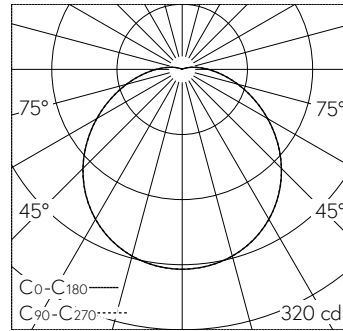

QR-Code scannen und auf www.neuco.ch mehr über diesen Artikel erfahren

B 24 148K4
grafit - RAL 7024
LED 8.1 W 936 lm-h 4000 K
Konverter schaltbar on/off

IP65 **IK07**

Decken- und Wandaufbauleuchte mit freistrahler Lichtverteilung. Schutzart IP65 , staubdicht und strahlwassergeschützt Schutzklasse I.

Freistrahler Licht. Mit austauschbarem LED-Modul mit einer mittleren Bemessungslebensdauer von 170.000 Betriebsstunden (L80B50 bei $t_a = 25^\circ\text{C}$). 20-jährige Nachliefergarantie auf das LED-Modul und die Verschleissteile. Mit Ultimate Driver® LED-Netzteil 220-240 V, 0/50-60 Hz. Schutzart IP 65. Ballwurfsicher – Die Prüfung der Ballwurfsicherheit erfolgte ausschliesslich mit Handbällen gemäss DIN 18032-3: 2018-11. Leuchte aus Aluminiumguss, Aluminium und Edelstahl Beschichtungstechnologie Unidure®, Farbe Grafit. Kristallglas innen weiss. Zwei Leitungseinführungen zur Durchverdrahtung der Netzanschlussleitung Ø 7-12 mm. Leuchtendurchmesser 200 mm, Höhe 75 mm.

5 Jahre Garantie.