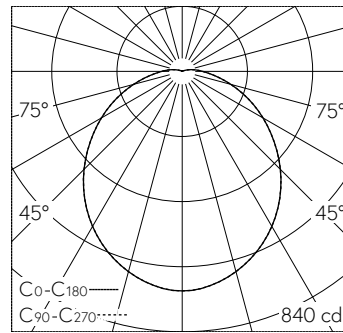

LED 3000 K 27.2 W 2131 lm-h / CIE Flux 45 75 91 96 100 / A40 nach DIN 5040

Technische Daten

Leuchtenlichtstrom	2131 lm-h
Anschlussleistung	27.2 W
Lichtausbeute	78.3 lm-h/W
Modullichtstrom	3975 lm-c
Modulleistung	23,9 W
Farbortstabilität	-
Farbwiedergabe	CRI > 80
Lichtstromerhalt	L70/B50 bei 150'000 h (25 °C)
Farbtemperatur	3000 K

Weitere Angaben

Lichtaustritt	vergittert
Lichtverteilung	freistrahlernd
Betriebsspannung	220 – 240 V AC 50 / 60 Hz 176 – 280 V DC 0 Hz
Betriebstemperatur	max. 35 °C
Gewicht	4.7 kg
Zubehör	Für diese Leuchte sind separate Zubehörteile erhältlich. Kontaktieren Sie uns für eine Beratung.