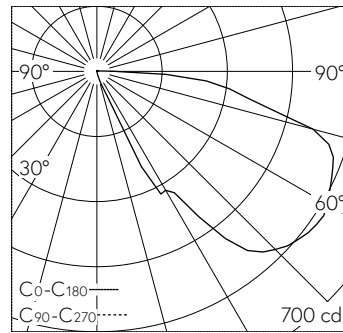

QR-Code scannen und auf www.neuco.ch mehr über diesen Artikel erfahren

B 24 211AK4
 silber - DB 702N
 LED 6.5 W 501 lm-h 4000 K
 DALI-Konverter steuerbar

IP65 IK07

Decken- und Wandinbauleuchte mit abgeblendetem Lichtaustritt und asymmetrischer Lichtverteilung. Schutzart IP65 , staubdicht und strahlwassergeschützt Schutzklasse I.

Asymmetrische Lichtstärkeverteilung. Constant Optics®: Effizientes optisches System, das nahezu keinem Verschleiss unterliegt. Die Farbtemperatur der Leuchte kann wahlweise auf 3000 K oder 4000 K eingestellt werden. Leuchten-Lichtstrom 501 lm im Betrieb bei Farbtemperatur 4000 K. Leuchten-Lichtstrom 501 lm im Betrieb bei Farbtemperatur 4000 K. Mit LED-Netzteil, DALI-steuerbar, 220-240 V, 0/50-60 Hz. Mit austauschbarem LED-Modul mit einer mittleren Bemessungslebensdauer von > 200.000 Betriebsstunden (L80B50 bei ta = 25 °C). 20-jährige Nachliefergarantie auf das LED-Modul und die Verschleiss-teile. Schutzart IP 65. Leuchte aus Aluminiumguss, Aluminium und Edelstahl Beschichtungstechnologie Tricoat®, Farbe Silber. Sicherheitsglas klar. Zwei Leitungseinführungen zur Durchverdrahtung der Netzanschlussleitung bis Ø 7-10,5 mm, max. 5 G 1,5 mm². Abmessungen Abdeckrahmen: 190 x 190 mm. Leuchte für den Einbau in eine Einbauöffnung mit den Abmessungen 175 x 175 x 105 mm oder in das Einbaugeschäube B 10 489 oder Einbaugeschäube für Wärmedämmverbundsysteme WDVS B 13 541.

5 Jahre Garantie.

PUSH, switchDIM und Touch-DIM® werden nicht unterstützt.

LED 4000 K 6.5 W 501 lm-h / CIE Flux 15 51 82 99 100 / A10 nach DIN 5040

Technische Daten

Leuchtenlichtstrom	501 lm-h
Anschlussleistung	6.5 W
Lichtausbeute	89.4 lm-h/W
Modullichtstrom	895 lm-c
Modulleistung	5 W
Farbortstabilität	-
Farbwiedergabe	CRI > 80
Lichtstromerhalt	L90/B50 bei 200'000 h (25 °C)
Farbtemperatur	4000 K