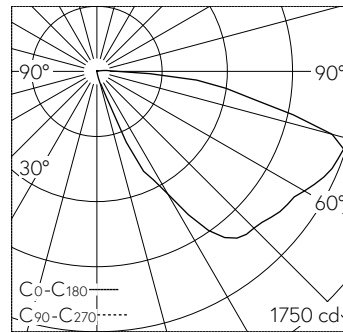

LED 4000 K 13.8 W 1230 lm-h / CIE Flux 16 50 81 99 100 / A10 nach DIN 5040

Technische Daten

Leuchtenlichtstrom	1230 lm-h
Anschlussleistung	13.8 W
Lichtausbeute	107.2 lm-h/W
Modullichtstrom	2050 lm-c
Modulleistung	12,1 W
Farbortstabilität	-
Farbwiedergabe	CRI > 80
Lichtstromerhalt	L90/B50 bei 200'000 h (25 °C)
Farbtemperatur	4000 K

Weitere Angaben

Lichtaustritt	abgeblendet
Lichtverteilung	asymmetrisch
Betriebsspannung	220 - 240 V AC 50 / 60 Hz 176 - 276 V DC 0 Hz
Betriebstemperatur	max. 45 °C
Gewicht	2.15 kg
Zubehör	Für diese Leuchte sind separate Zubehöerteile erhältlich. Kontaktieren Sie uns für eine Beratung.