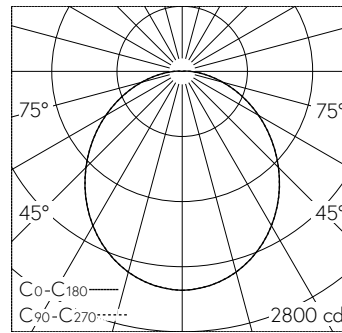

QR-Code scannen und auf www.neuco.ch mehr über diesen Artikel erfahren

B 24 230K3
grafit - RAL 7024
LED 52.6 W 6519 lm-h Im-h 3000 K
DALI-Konverter steuerbar

Decken- und Wandaufbauleuchte mit freistrahler Lichtverteilung. Schutzart IP65 , staubdicht und strahlwassergeschützt Schutzklasse I.

Mit austauschbarem LED-Modul mit Übertemperaturschutz und einer Lebenserwartung von mindestens 200'000 Betriebsstunden. 20-jährige Nachliefergarantie auf das LED-Modul und die Verschleissteile. Mit LED-Netzteil, DALI steuerbar, 220-240 V, 0/50-60 Hz. Schutzart IP 65. Leuchte aus Aluminiumguss, Aluminium und Edelstahl, Farbe Grafit. Kunststoffabdeckung mit lichtstreuender weisser Mattierung. Zwei Leitungseinführungen zur Durchverdrahtung der Netzanschlussleitung bis Ø 10,5 mm, max. 5 x 1,5 mm². Leuchtdurchmesser 670 mm, Höhe 125 mm.

5 Jahre Garantie.

PUSH, switchDIM und Touch-DIM® werden nicht unterstützt.