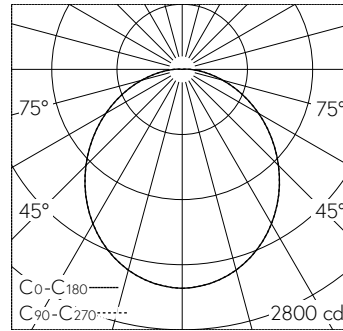

QR-Code scannen und auf www.neuco.ch mehr über diesen Artikel erfahren

B 24 230K3
grafit - RAL 7024
LED 52.6 W 6519 lm-h Im-h 3000 K
DALI-Konverter steuerbar

Decken- und Wandaufbauleuchte mit freistrahler Lichtverteilung. Schutzart IP65 , staubdicht und strahlwassergeschützt Schutzklasse I.

Mit austauschbarem LED-Modul mit Übertemperaturschutz und einer Lebenserwartung von mindestens 200'000 Betriebsstunden. 20-jährige Nachliefergarantie auf das LED-Modul und die Verschleisssteile. Mit LED-Netzteil, DALI-steuerbar, 220-240 V, 0/50-60 Hz. Schutzart IP 65. Leuchte aus Aluminiumguss, Aluminium und Edelstahl Beschichtungstechnologie Unidure®, Farbe Grafit. Kunststoffabdeckung mit lichtstreuender weisser Mattierung. Zwei Leitungseinführungen zur Durchverdrahtung der Netzanschlussleitung bis Ø 10,5 mm, max. 5 x 1,5 mm². Leuchtdurchmesser 670 mm, Höhe 125 mm.

5 Jahre Garantie.

PUSH, switchDIM und Touch-DIM® werden nicht unterstützt.