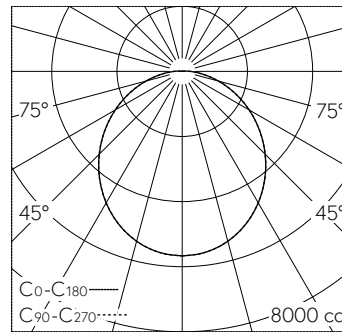

QR-Code scannen und auf www.neuco.ch mehr über diesen Artikel erfahren

B 24 231K3
grafit - RAL 7024
LED 121.2 W 16141 lm-h 3000 K
DALI-Konverter steuerbar

IP65 IK10

Decken- und Wandaufbauleuchte mit freistrahler Lichtverteilung. Schutzart IP65 staubdicht und strahlwassergeschützt Schutzklasse I.

Mit austauschbarem LED-Modul mit einer mittleren Bemessungslebensdauer von > 200.000 Betriebsstunden (L80B50 bei ta = 25 °C). 20-jährige Nachliefergarantie auf das LED-Modul und die Verschleisssteile. Mit LED-Netzteil, DALI-steuerbar, 220-240 V, 0/50-60 Hz. Schutzart IP 65. Leuchte aus Aluminiumguss, Aluminium und Edelstahl Beschichtungstechnologie Unidure®, Farbe Grafit. Kunststoffabdeckung mit lichtstreuender weisser Mattierung. Zwei Leitungseinführungen zur Durchverdrahtung der Netzanschlussleitung bis Ø 10,5 mm, max. 5 x 1,5 mm². Leuchtdurchmesser 930 mm, Höhe 140 mm.

5 Jahre Garantie.

PUSH, switchDIM und Touch-DIM® werden nicht unterstützt.