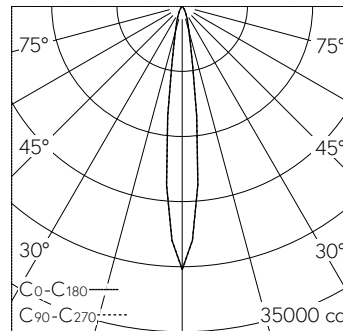

h [m]	D [m] 13.4°	E (0°)
4	0.94	1769
8	1.88	442
12	2.82	197
16	3.76	111
20	4.70	71

LED 4000 K 28 W 2967 lm-h 15.0° / CIE Flux 98 100 100 100 / A80 nach DIN 5...

Technische Daten

Leuchtenlichtstrom	2967 lm-h
Anschlussleistung	28 W
Lichtausbeute	106 lm-h/W
Modullichtstrom	4010 lm-c
Modulleistung	24,1 W
Farbortstabilität	-
Farbwiedergabe	CRI > 80
Lichtstromerhalt	L80/B50 bei 75'000 h (25 °C)
Farbtemperatur	4000 K

Weitere Angaben

Lichtverteilung	symmetrisch-bündelnd
Halbwertwinkel	14 ° Spot (11 – 16 °)
Betriebsgerät	extern, in Lieferumfang enthalten
Betriebsspannung	220 – 240 V AC/DC 0 / 50 / 60 Hz
Betriebstemperatur	max. 30 °C
Gewicht	1.55 kg
Zubehör	Für diese Leuchte sind separate Zubehörteile erhältlich. Kontaktieren Sie uns für eine Beratung.