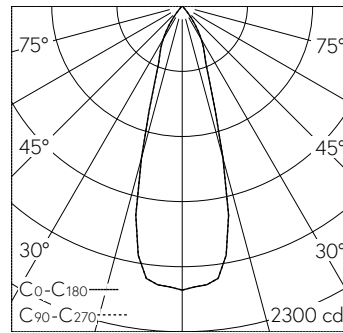

h [m]	D [m] 32°	E (0°)
1	0.57	2005
2	1.15	501
3	1.72	223
4	2.29	125
5	2.87	80

LED 3000 K 7.1 W 787 lm-h 34° / CIE Flux 97 100 100 100 100 / A80 nach DIN 5040

Technische Daten

Leuchtenlichtstrom	787 lm-h
Anschlussleistung	7.1 W
Lichtausbeute	110.8 lm-h/W
Modullichtstrom	1030 lm-c
Modulleistung	6 W
Farbortstabilität	-
Farbwiedergabe	CRI > 80
Lichtstromerhalt	L80/B50 bei 200'000 h (25 °C)
Farbtemperatur	3000 K

Weitere Angaben

Lichtverteilung	symmetrisch-streuend
Halbwertwinkel	32 ° Medium Flood (27 – 32 °)
Betriebsgerät	extern, in Lieferumfang enthalten
Betriebsspannung	220 – 240 V AC/DC 0 / 50 / 60 Hz
Betriebstemperatur	max. 50 °C
Gewicht	0.75 kg
Zubehör	Für diese Leuchte sind separate Zubehöerteile erhältlich. Kontaktieren Sie uns für eine Beratung.