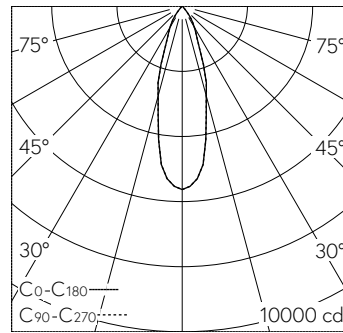

QR-Code scannen und auf www.neuco.ch mehr über diesen Artikel erfahren

B 24 245WK4
weiss ~ RAL 9010
LED 19,6 W 2169 lm-h 4000 K
DALI-Konverter steuerbar

IP65 IK07

Deckeneinbauleuchte mit symmetrisch-streuender Lichtverteilung. Schutzart IP65 , staubdicht und strahlwassergeschützt Schutzklasse II.

Symmetrisch streuende Lichtstärkeverteilung. Hybrid Optics®: Hocheffiziente und verlustarme Lichtverteilung durch Reflektor und optischer Linse. Halbstreuwinkel 30°. Mit austauschbarem LED-Modul mit Übertemperaturschutz und einer Lebenserwartung von mindestens 160'000 Betriebsstunden. 20-jährige Nachliefergarantie auf das LED-Modul und die Verschleiss-teile. Mit LED-Netzteil, DALI-steuerbar, 220-240 V, 0/50-60 Hz im externen Gehäuse. Schutzart IP 65, Schutzklasse II. Ballwurfsicher. Leuchte aus Aluminiumguss, Aluminium und Edelstahl Beschichtungstechnologie Unidure®. Abschlussring aus Aluminiumguss, Farbe Weiss. Sicherheitsglas klar. Reflektoroberfläche aus eloxiertem Reinstaluminium. 2 Leitungsverschraubungen mit Zugentlastung zur Durchverdrahtung der Netzanschlussleitung von ø 4-10 mm, max. 5 x 1,5 mm². 0,7 m Verbindungsleitung zwischen Leuchte und Netzteil. Abmessungen Ø 145 x 90 mm. Leuchte für den Einbau in eine Einbauöffnung mit den Abmessungen Ø 128 x 100 mm oder in das Einbaugehäuse B 10 441.

5 Jahre Garantie.

PUSH, switchDIM und Touch-DIM® werden nicht unterstützt.

h [m]	D [m] 30°	E (0°)
2	1.07	1408
4	2.14	352
6	3.22	156
8	4.29	88
10	5.36	56

LED 4000 K 19.6 W 2169 lm-h 38° / CIE Flux 97 100 100 100 100 / A80 nach DIN 5040

Technische Daten

Leuchtenlichtstrom	2169 lm-h
Anschlussleistung	19,6 W
Lichtausbeute	110,7 lm-h/W
Modullichtstrom	2920 lm-c
Modulleistung	16,8 W
Farbortstabilität	-
Farbwiedergabe	CRI > 80
Lichtstromerhalt	L80/B50 bei 160'000 h (25 °C)
Farbtemperatur	4000 K