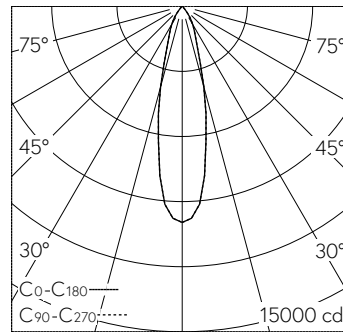

h [m]	D [m] 26°	E (0°)
3	1.39	1107
6	2.77	277
9	4.16	123
12	5.54	69
15	6.93	44

LED 3000 K 28 W 2925 lm-h 30° / CIE Flux 98 100 100 100 100 / A80 nach DIN 5040

Technische Daten

Leuchtenlichtstrom	2925 lm-h
Anschlussleistung	28 W
Lichtausbeute	104,5 lm-h/W
Modullichtstrom	3910 lm-c
Modulleistung	24,1 W
Farbortstabilität	-
Farbwiedergabe	CRI > 80
Lichtstromerhalt	L80/B50 bei 75'000 h (25 °C)
Farbtemperatur	3000 K

Weitere Angaben

Lichtverteilung	symmetrisch-streuend
Halbwertwinkel	25 ° Medium (20 – 26 °)
Betriebsgerät	extern, in Lieferumfang enthalten
Betriebsspannung	220 – 240 V AC/DC 0 / 50 / 60 Hz
Betriebstemperatur	max. 30 °C
Gewicht	1.55 kg
Zubehör	Für diese Leuchte sind separate Zubehörteile erhältlich. Kontaktieren Sie uns für eine Beratung.