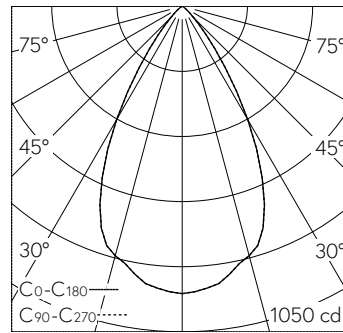

h [m]	D [m] 58°	E (0°)
1	1.11	927
2	2.22	232
3	3.33	103
4	4.43	58
5	5.54	37

LED 4000 K 7.1 W 807 lm-h 56° / CIE Flux 94 100 100 100 100 / A80 nach DIN 5040

Technische Daten

Leuchtenlichtstrom	807 lm-h
Anschlussleistung	7.1 W
Lichtausbeute	113.7 lm-h/W
Modullichtstrom	1055 lm-c
Modulleistung	6 W
Farbortstabilität	-
Farbwiedergabe	CRI > 80
Lichtstromerhalt	L80/B50 bei 200'000 h (25 °C)
Farbtemperatur	4000 K

Weitere Angaben

Lichtverteilung	symmetrisch-breitstreuend
Halbwertwinkel	58 ° Very Wide Flood (> 56 °)
Betriebsgerät	extern, in Lieferumfang enthalten
Betriebsspannung	220 – 240 V AC/DC 0 / 50 / 60 Hz
Betriebstemperatur	max. 50 °C
Gewicht	0.75 kg
Zubehör	Für diese Leuchte sind separate Zubehörteile erhältlich. Kontaktieren Sie uns für eine Beratung.