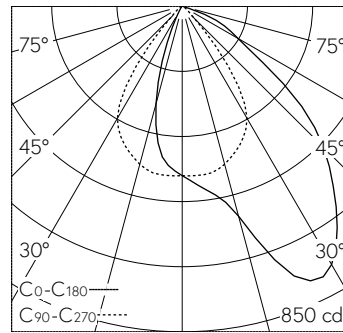

LED 3000 K 10 W 708 lm-h / CIE Flux 74 97 100 100 100 / A70 nach DIN 5040

Technische Daten

Leuchtenlichtstrom	708 lm-h
Anschlussleistung	10 W
Lichtausbeute	70.8 lm-h/W
Modullichtstrom	1400 lm-c
Modulleistung	8,5 W
Farbortstabilität	-
Farbwiedergabe	CRI > 80
Lichtstromerhalt	L80/B50 bei 170'000 h (25 °C)
Farbtemperatur	3000 K

Weitere Angaben

Lichtverteilung	asymmetrisch
Halbwertwinkel	51 ° / 57 ° Oval Flood
Betriebsgerät	extern, in Lieferumfang enthalten
Betriebsspannung	220 – 240 V AC/DC 0 / 50 / 60 Hz
Betriebstemperatur	max. 50 °C
Gewicht	0.8 kg
Zubehör	Für diese Leuchte sind separate Zubehörteile erhältlich. Kontaktieren Sie uns für eine Beratung.